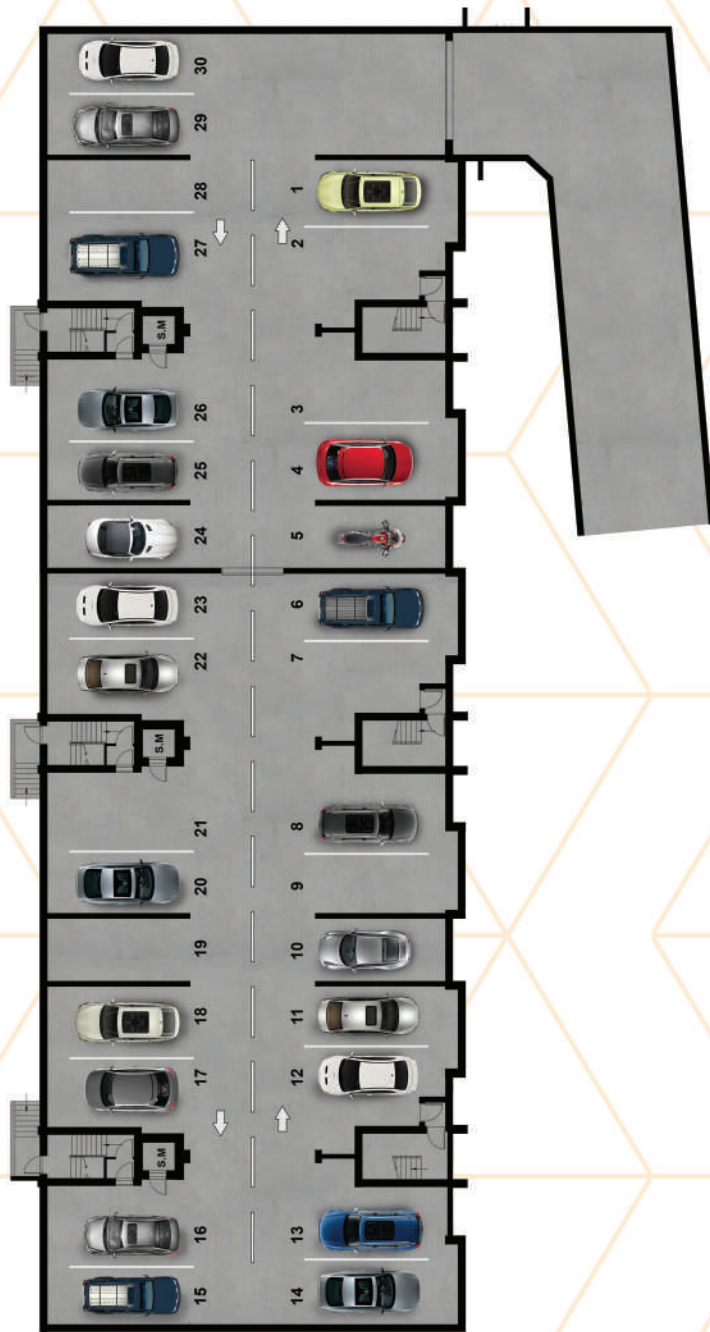

UNITÉ 3CC

RDC (gauche)

1490 p²

CONSTRUCTION NEUVE

INCLUS:

- Ascenseur
- 2 stationnements intérieurs
- Salon & cuisine à aire ouvertes
- Cuisine avec îlot central
- Comptoirs en quartz
- Système d'alarme (non-relié)
- Buanderie séparée
- Salle de bain douche céramique
- Salle d'eau
- Foyer au gaz
- Air climatisé

squareMasson.com

450-241-6263

Square
MASSON

UNITÉ 3CC

RDC (gauche)

1490 p²

Les dimensions sont approximatives et sujettes à modification sans préavis. Les électroménagers, les meubles et autres éléments de décoration ne sont pas inclus. Les revêtements de plancher et autres finitions peuvent varier et ne sont pas nécessairement tels qu'illustrés.