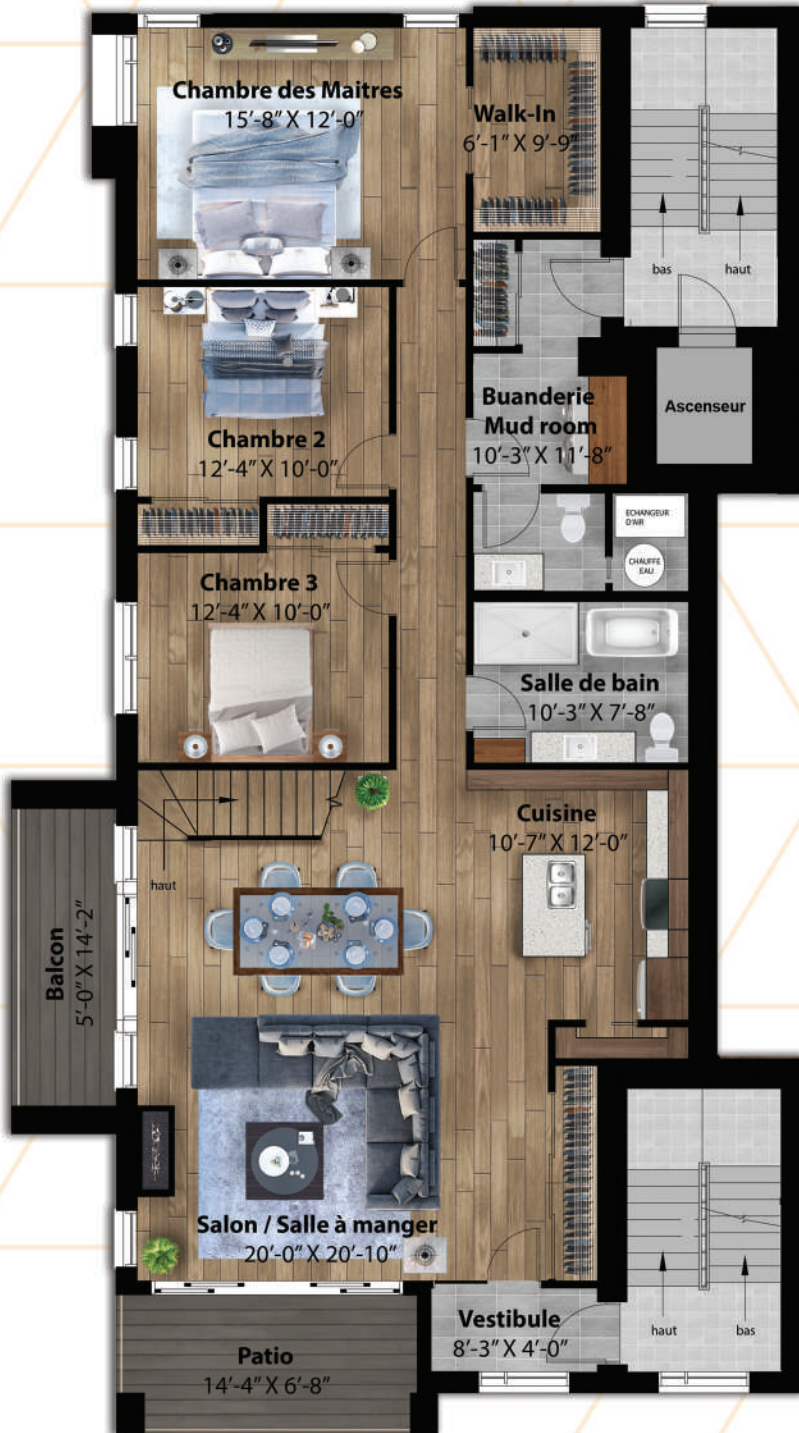

UNITÉ 3CC

RDC (gauche)

1490 p²

CONSTRUCTION NEUVE

INCLUS:

- Ascenseur
- 2 stationnements intérieurs
- Salon & cuisine à aire ouvertes
- Cuisine avec îlot central
- Comptoirs en quartz
- Système d'alarme (non-relié)
- Buanderie séparée
- Salle de bain douche céramique
- Salle d'eau
- Foyer au gaz
- Air climatisé

squareMasson.com

450-241-6263

Square
MASSON

UNITÉ 3CC

RDC (gauche)

1490 p²

Les dimensions sont approximatives et sujettes à modification sans préavis. Les électroménagers, les meubles et autres éléments de décoration ne sont pas inclus. Les revêtements de plancher et autres finitions peuvent varier et ne sont pas nécessairement tels qu'illustrés.