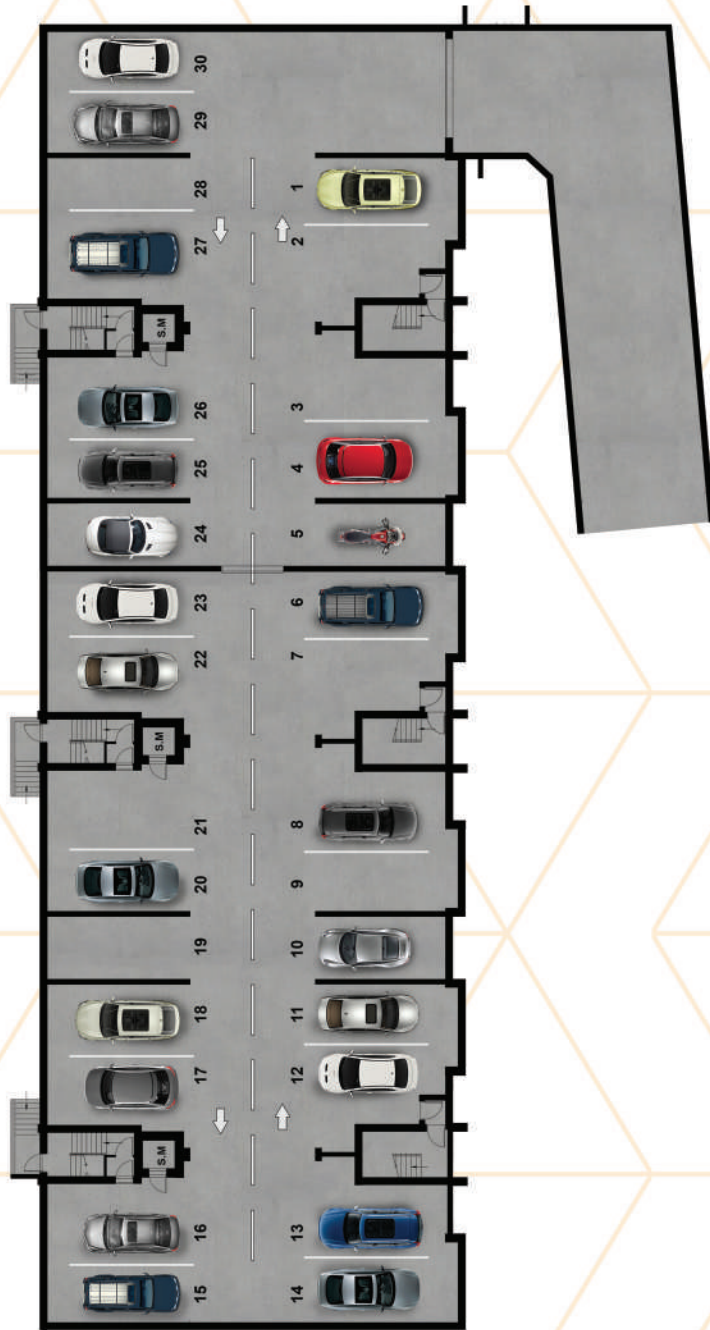

UNITÉ 3CC

3ième (gauche)

1499 + 635 p²

MEZZANINE

Les dimensions sont approximatives et sujettes à modification sans préavis. Les électroménagers, les meubles et autres éléments de décoration ne sont pas inclus. Les revêtements de plancher et autres finitions peuvent varier et ne sont pas forcément tels qu'illustrés.