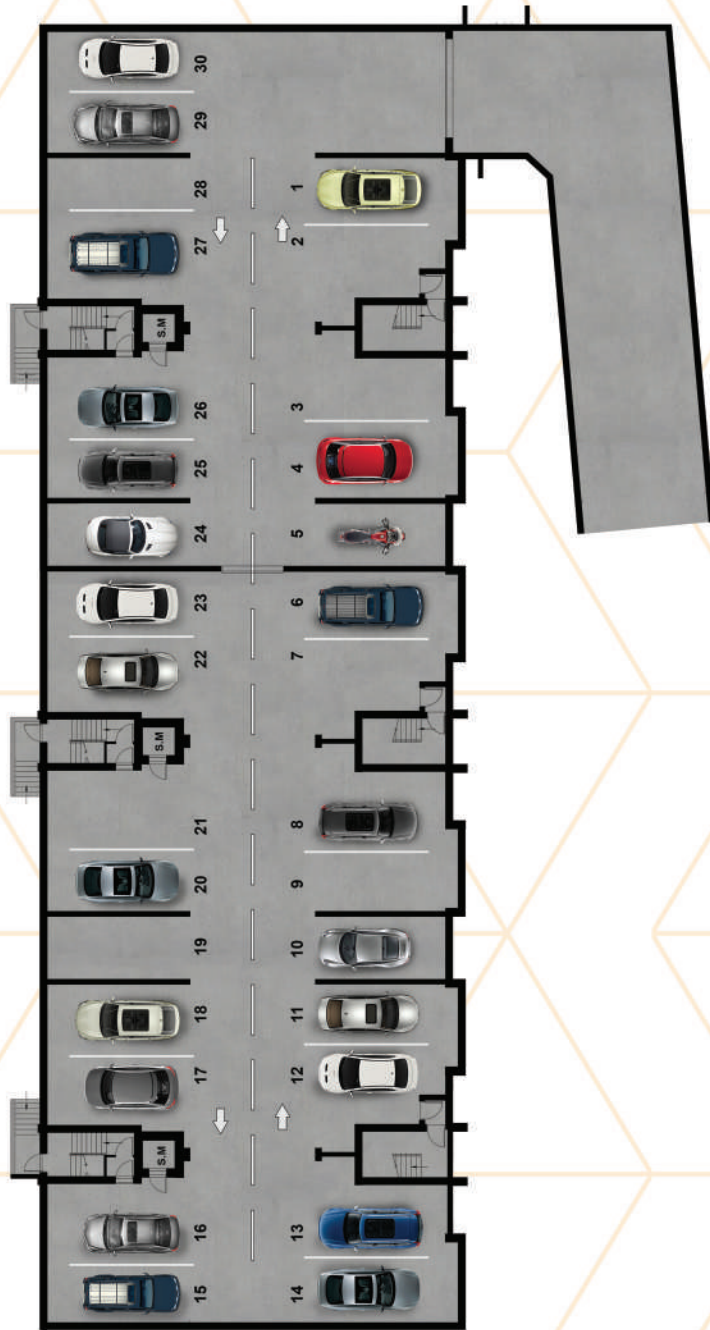

UNITÉ 3CC

2ième (gauche)

1493 p²

CONSTRUCTION NEUVE

INCLUS:

- Ascenseur
- 2 stationnements intérieurs
- Salon & cuisine à aire ouvertes
- Cuisine avec îlot central
- Comptoirs en quartz
- Système d'alarme (non-relié)
- Buanderie séparée
- Salle de bain douche céramique
- Salle d'eau
- Foyer au gaz
- Air climatisé

squareMasson.com
450-241-6263

Square
MASSON

UNITÉ 3CC

2ième (gauche)

1493 p²

Les dimensions sont approximatives et sujettes à modification sans préavis. Les électroménagers, les meubles et autres éléments de décoration ne sont pas inclus. Les revêtements de plancher et autres finitions peuvent varier et ne sont pas nécessairement tels qu'illustrés.