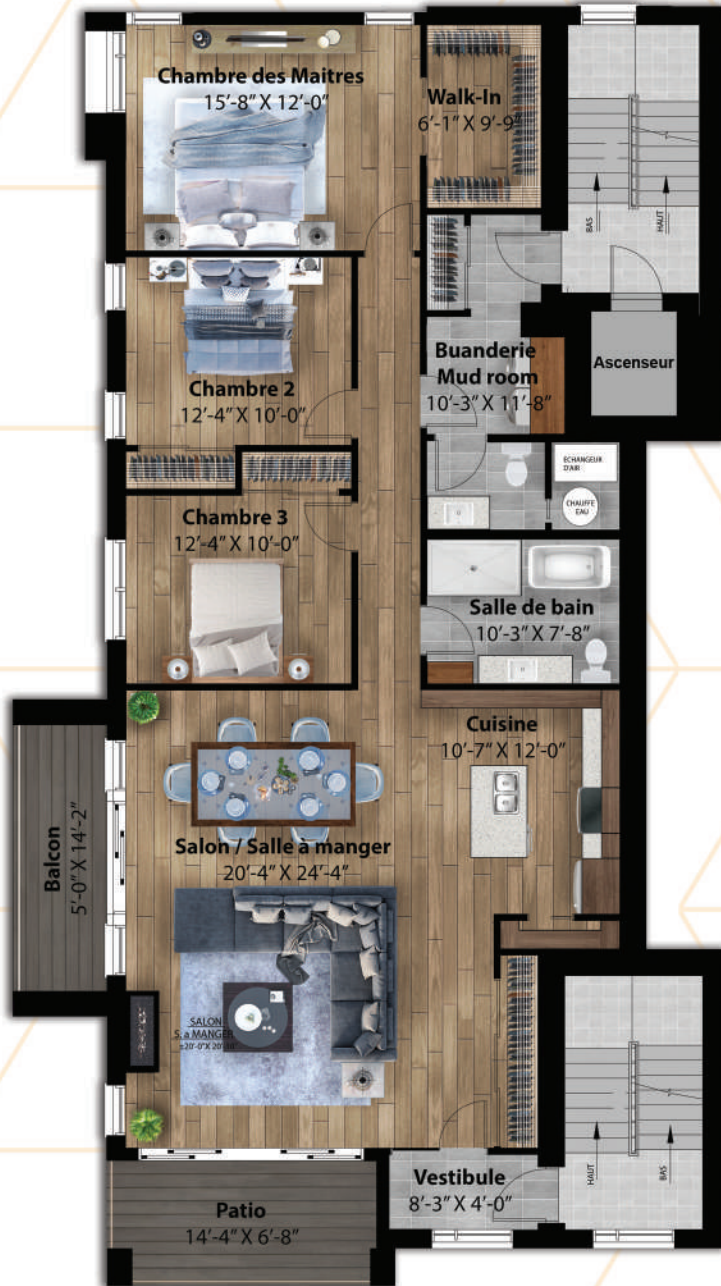

UNITÉ 3CC

2ième (gauche)

1493 p²

CONSTRUCTION NEUVE

INCLUS:

- Ascenseur
- 2 stationnements intérieurs
- Salon & cuisine à aire ouvertes
- Cuisine avec îlot central
- Comptoirs en quartz
- Système d'alarme (non-relié)
- Buanderie séparée
- Salle de bain douche céramique
- Salle d'eau
- Foyer au gaz
- Air climatisé