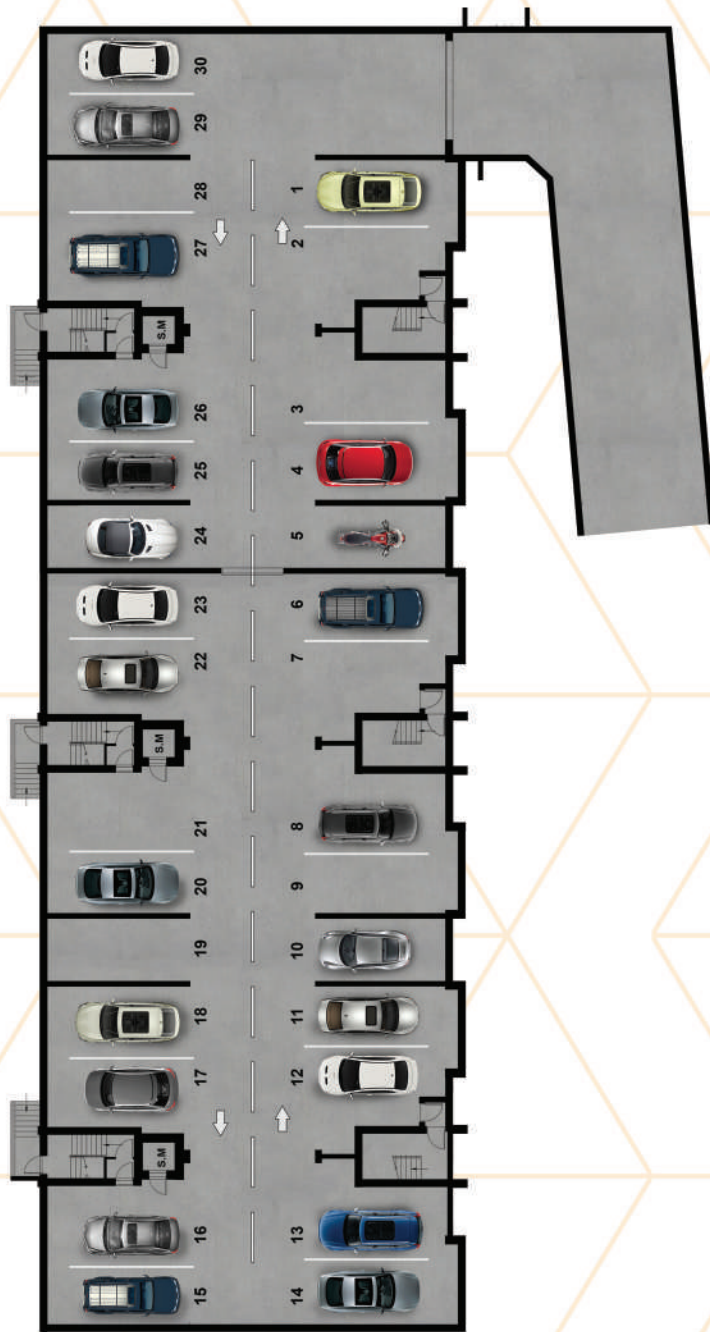

UNITÉ 3CC

2ième (droite)

1493 p²

CONSTRUCTION NEUVE

INCLUS:

- Ascenseur
- 2 stationnements intérieurs
- Salon & cuisine à aire ouvertes
- Cuisine avec îlot central
- Comptoirs en quartz
- Système d'alarme (non-relié)
- Buanderie séparée
- Salle de bain douche céramique
- Salle d'eau
- Foyer au gaz
- Air climatisé

squareMasson.com
450-241-6263

Square
MASSON

UNITÉ 3CC

2ième (droite)

1493 p²

Les dimensions sont approximatives et sujettes à modification sans préavis. Les électroménagers, les meubles et autres éléments de décoration ne sont pas inclus. Les revêtements de plancher et autres finitions peuvent varier et ne sont pas nécessairement tels qu'illustrés.